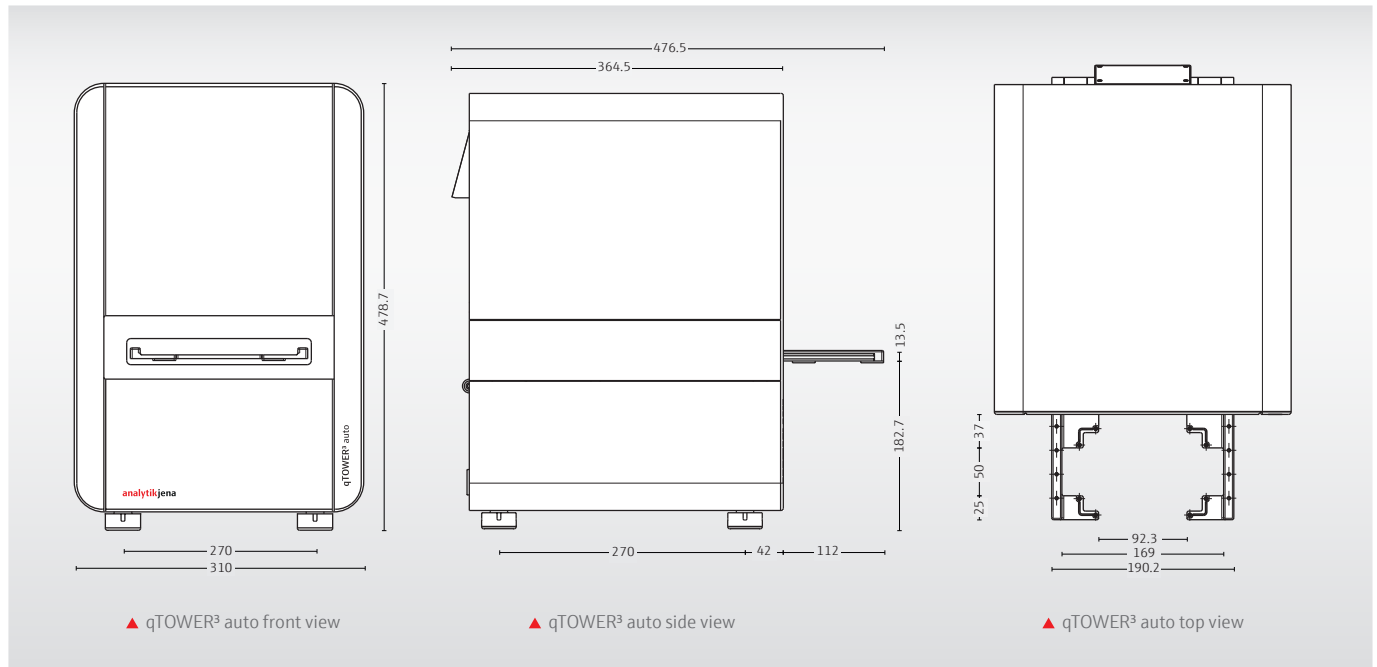

# Dimensions Overview for qTOWER<sup>3</sup> auto

qTOWER<sup>3</sup> auto and qTOWER<sup>3</sup> 84 auto base unit

Data given in mm.